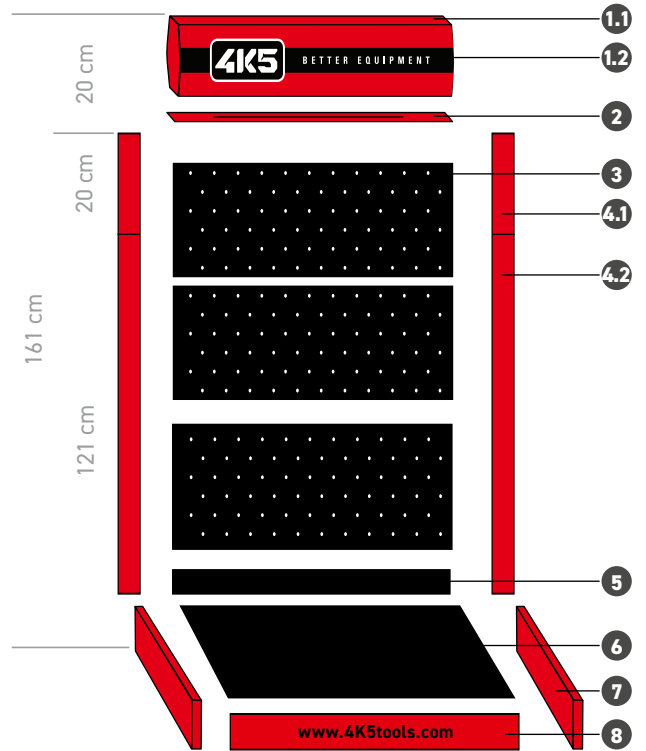

D	020.944.09	1	86,00
----------	------------	---	--------------

AVAILABLE
04.2022

E DIN A4 + A3 STAND

E			
A4	020.944.05	1	8,50
A3	020.944.04	1	10,00

6 COMPACT SHOP

A 212 cm

B 312 cm

C 412 cm

A 212 cm

B 312 cm

C 412 cm

020.114 (komplett) complete · compleet · complet · completo · completo	020.115 (komplett) complete · compleet · complet · completo · completo	020.116 (komplett) complete · compleet · complet · completo · completo
750,- EUR * (komplett) complete · compleet · complet · completo · completo	1.150,- EUR * (komplett) complete · compleet · complet · completo · completo	1.450,- EUR * (komplett) complete · compleet · complet · completo · completo