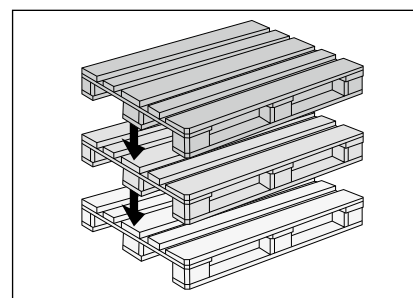

D TOP COVER

Pallethoes

AVAILABLE
04.2022

Artikel-Nr.	VE	EUR/EK ohne MwSt. / Stck.
Order No.	PU	PP without VAT / pc.
Artikelnr.	VE	IP excl. BTW / stuk
Réf.	QTÉ	PA HT / pc.
N° Artículo	UE	EUR/neto / ud.
Cod. Art.	UI	PA iva esclusa / pezzo

D	020.944.09	1	86,00

AVAILABLE
04.2022

E DIN A4 + A3 STAND

E			
A4	020.944.05	1	8,50
A3	020.944.04	1	10,00