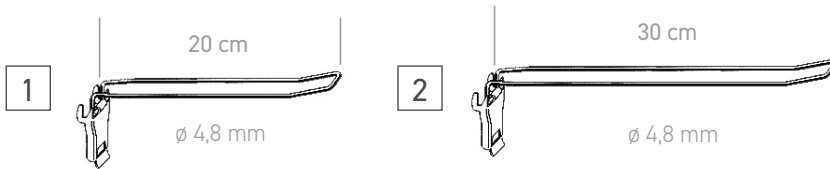

2 HAKEN

HOOKS | HAKEN | CROCHETS | GANCHOS | GANCI

A DOPPELHAKEN

Double hook | Dubbele haak | Double crochet | Doble gancho | Doppio gancio