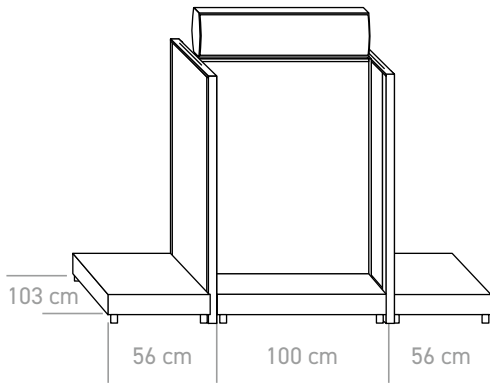

D	020.944.09	1	86,00
----------	------------	---	--------------

AVAILABLE
04.2022

E DIN A4 + A3 STAND

E			
A4	020.944.05	1	8,50
A3	020.944.04	1	10,00

6 COMPACT SHOP

A 212 cm

B 312 cm

C 412 cm

A 212 cm

B 312 cm

C 412 cm

020.114 (komplett) complete · compleet · complet · completo · completo	020.115 (komplett) complete · compleet · complet · completo · completo	020.116 (komplett) complete · compleet · complet · completo · completo
750,- EUR * (komplett) complete · compleet · complet · completo · completo	1.150,- EUR * (komplett) complete · compleet · complet · completo · completo	1.450,- EUR * (komplett) complete · compleet · complet · completo · completo