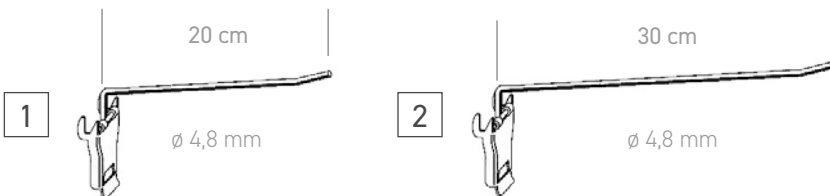

B EINZELHAKEN 4,8 mm

Single hook | Enkele haak | Crochet simple | Gancho sencillo | Gancio singolo