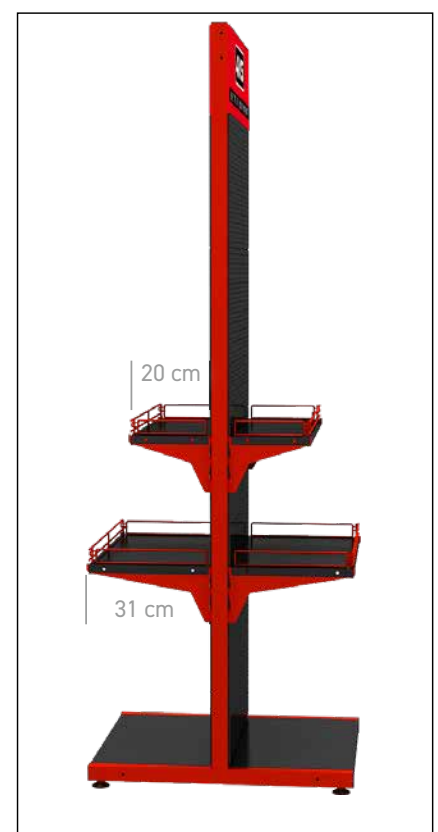

Artikel-Nr.	VE	EUR/EK ohne MwSt. / Stck.
Order No.	PU	PP without VAT / pc.
Artikelnr.	VE	IP excl. BTW / stuk
Réf.	QTÉ	PA HT / pc.
N° Artículo	UE	EUR/neto / ud.
Cod. Art.	UI	PA iva esclusa / pezzo
1	1	265,00*
2	1	2,00

*Ohne Produkte
Without products | Zonder producten | Sans produit |
Solo expositor | Senza prodotti