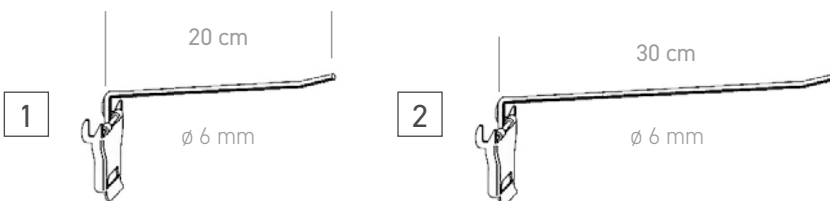

Single hook | Enkele haak | Crochet simple | Gancho sencillo | Gancio singolo

B			
1	020.81.8-95	1	2,00
2	020.81.8-36	1	2,00

C EINZELHAKEN 6 mm

Single hook | Enkele haak | Crochet simple | Gancho sencillo | Gancio singolo