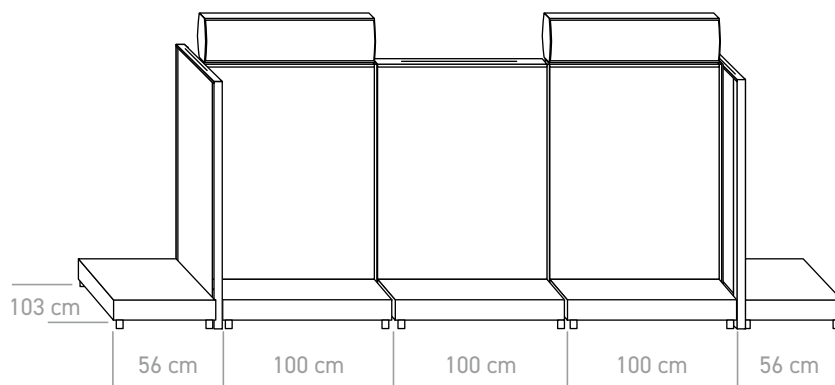

D	020.944.09	1	86,00
----------	------------	---	--------------

AVAILABLE
04.2022

E DIN A4 + A3 STAND

E			
A4	020.944.05	1	8,50
A3	020.944.04	1	10,00

6 COMPACT SHOP

A 212 cm

B 312 cm

C 412 cm

A 212 cm

B 312 cm

C 412 cm

020.114 (komplett) complete · compleet · complet · completo · completo	020.115 (komplett) complete · compleet · complet · completo · completo	020.116 (komplett) complete · compleet · complet · completo · completo
750,- EUR * (komplett) complete · compleet · complet · completo · completo	1.150,- EUR * (komplett) complete · compleet · complet · completo · completo	1.450,- EUR * (komplett) complete · compleet · complet · completo · completo