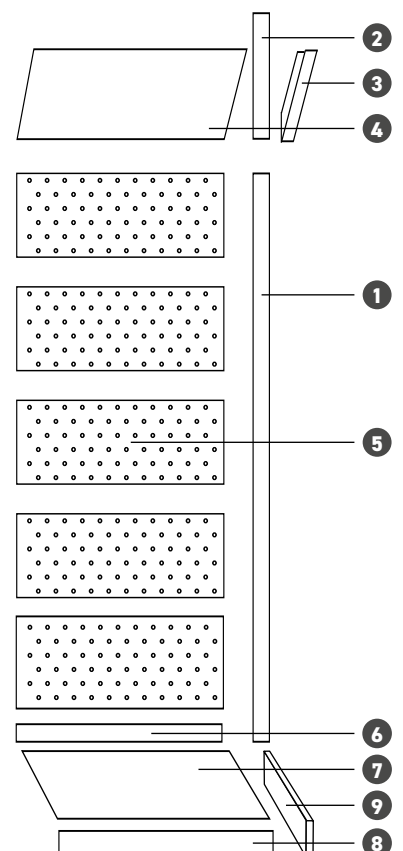

Verkaufswand

Sales wall | Verkoopwand | Présentoir |
Expositor de pared | Display a parete

* If the article number 8 is replaced with the black
base panel Art.-No. 020.81.8-59, the module can
be delivered

A 100 cm / 125 cm

B 100 cm / 125 cm

A 100 cm**A** 125 cm**B** 100 cm**B** 125 cm

020.80.8-80* (komplett) complete compleet complet completo completo	020.80.8-81* (komplett) complete compleet complet completo completo	020.80.8-82* (komplett) complete compleet complet completo completo	020.80.8-83* (komplett) complete compleet complet completo completo
200,- EUR** (komplett) complete compleet complet completo completo	225,- EUR** (komplett) complete compleet complet completo completo	175,- EUR** (komplett) complete compleet complet completo completo	200,- EUR** (komplett) complete compleet complet completo completo