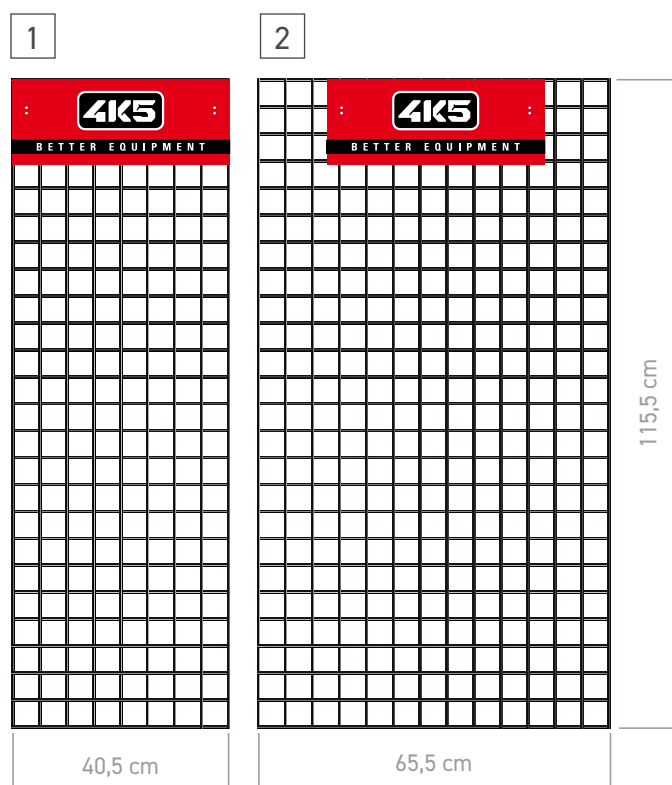

B PRO STRIP

Artikel-Nr.	VE	EUR/EK ohne MwSt. / Stck.
Order No.	PU	PP without VAT / pc.
Artikelnr.	VE	IP excl. BTW / stuk
Réf.	QTÉ	PA HT / pc.
N° Articulo	UE	EUR/neto / ud.
Cod. Art.	UI	PA iva esclusa / pezzo

B	020.81.81-2	1	20,00

C TOP GRID

C			
1	020.81.41-2	1	30,00
2	020.81.41-4	1	36,00
3	020.81.36	1	1,20