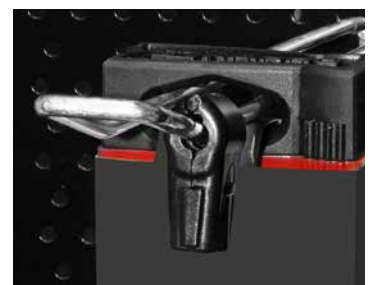

D			
1	020.81.32	1	25,00
2	020.81.31	1	1,00