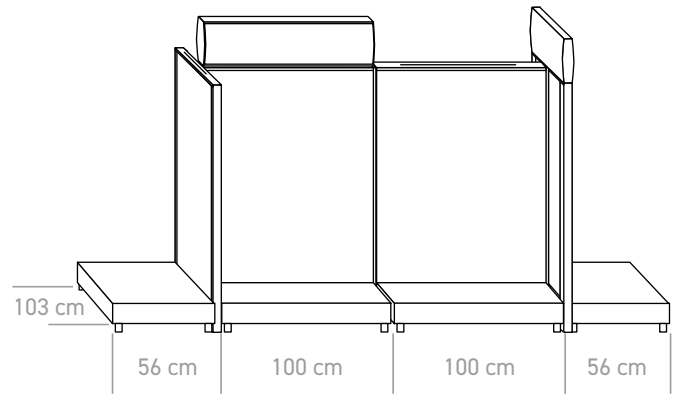

D	020.944.09	1	86,00
----------	------------	---	--------------

AVAILABLE
04.2022

E DIN A4 + A3 STAND

E			
A4	020.944.05	1	8,50
A3	020.944.04	1	10,00

6 COMPACT SHOP

A 212 cm

B 312 cm

C 412 cm

A 212 cm

B 312 cm

C 412 cm

020.114 (komplett) complete · compleet · complet · completo · completo	020.115 (komplett) complete · compleet · complet · completo · completo	020.116 (komplett) complete · compleet · complet · completo · completo
750,- EUR * (komplett) complete · compleet · complet · completo · completo	1.150,- EUR * (komplett) complete · compleet · complet · completo · completo	1.450,- EUR * (komplett) complete · compleet · complet · completo · completo