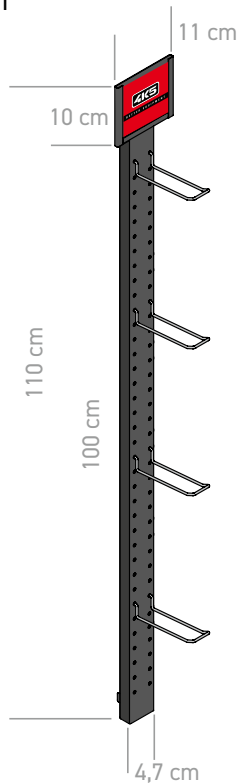

B PRO STRIP

Artikel-Nr.	VE	EUR/EK ohne MwSt. / Stck.
Order No.	PU	PP without VAT / pc.
Artikelnr.	VE	IP excl. BTW / stuk
Réf.	QTÉ	PA HT / pc.
N° Articulo	UE	EUR/neto / ud.
Cod. Art.	UI	PA iva esclusa / pezzo

B	020.81.81-2	1	20,00

C TOP GRID

C			
1	020.81.41-2	1	30,00
2	020.81.41-4	1	36,00
3	020.81.36	1	1,20