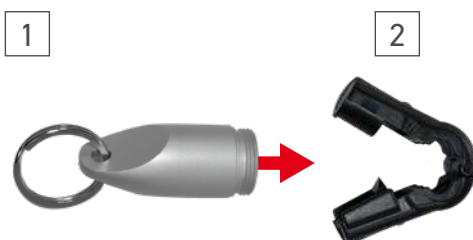

D DIEBSTAHLSICHERUNG

Anti-theft device | Anti-diefstal zekering | Dispositif antivol |
Dispositivo antirrobo | L'antifurto