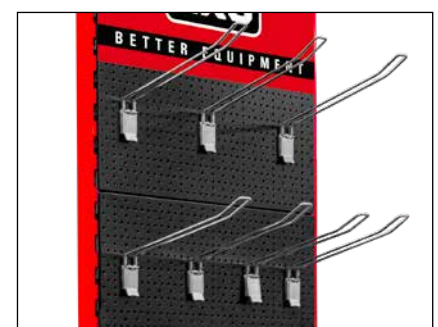

Artikel-Nr.	VE	EUR/EK ohne MwSt. / Stck.
Order No.	PU	PP without VAT / pc.
Artikelnr.	VE	IP excl. BTW / stuk
Réf.	QTÉ	PA HT / pc.
N° Artículo	UE	EUR/neto / ud.
Cod. Art.	UI	PA iva esclusa / pezzo
1	1	265,00*
2	1	2,00

*Ohne Produkte
Without products | Zonder producten | Sans produit |
Solo expositor | Senza prodotti